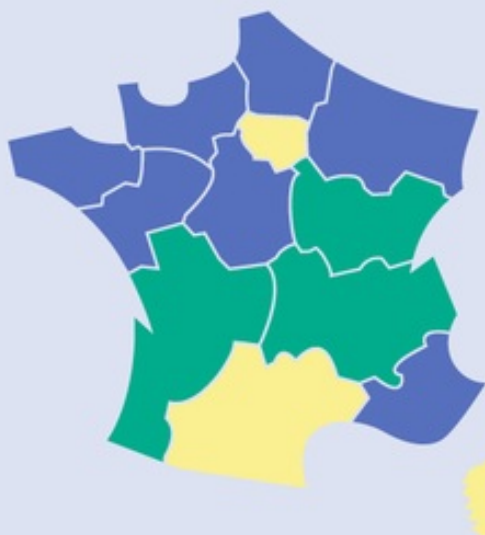

La sélection d'une langue déclenchera automatiquement la traduction du contenu de la page.

Français

Les dates des vacances de Toussaint 2021

Publié le 14 octobre 2021 - Direction de l'information légale et administrative (Premier ministre)

[Infographie] Écoles, collèges, lycées : les vacances scolaires de Toussaint sont identiques quelle que soit la zone concernée. Elles commencent samedi 23 octobre 2021 après la classe. Les cours reprennent ensuite à partir du lundi 8 novembre 2021.

Ajouter à mon calendrier (<https://www.service-public.fr/particuliers/download-echeance-actu-ics-calendar/A15125>)

Vacances scolaires Toussaint 2021

Zone A

Besançon, Bordeaux, Clermont-Ferrand, Dijon, Grenoble, Limoges, Lyon, Poitiers.