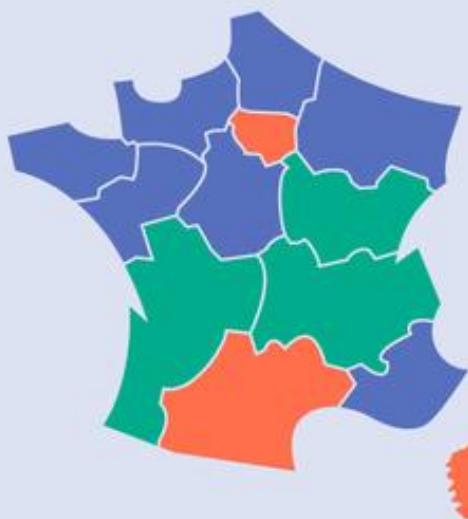

Écoles, collèges, lycées : les vacances scolaires de printemps 2022 ou vacances de Pâques 2022 durent 2 semaines et sont différentes selon les zones et académies.

Vacances scolaires printemps 2022

Zone A

Besançon, Bordeaux, Clermont-Ferrand, Dijon, Grenoble, Limoges, Lyon, Poitiers.

Zone B

Aix-Marseille, Amiens, Caen, Lille, Nancy-Metz, Nantes, Nice, Orléans-Tours, Reims, Rennes, Rouen, Strasbourg.

Zone C